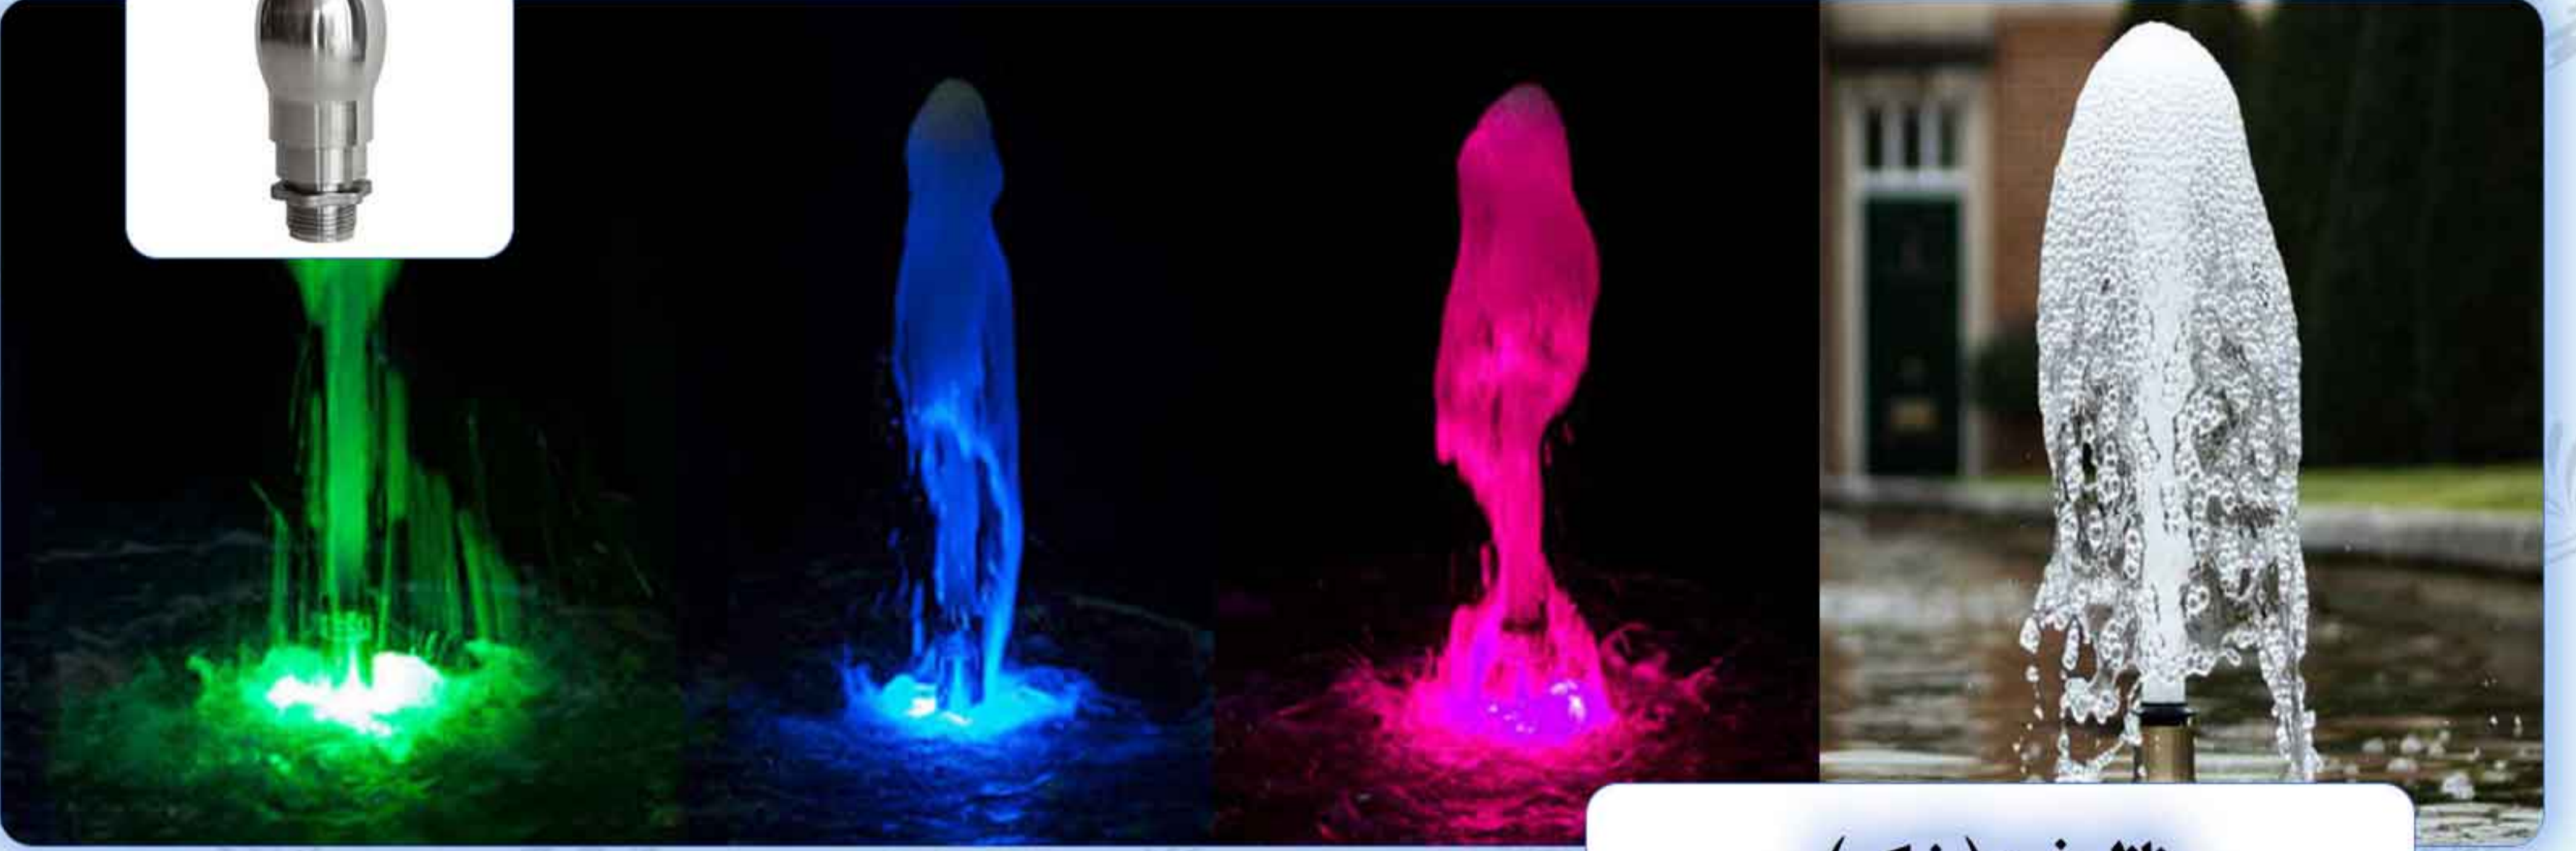

نازل فوم (پفکے)