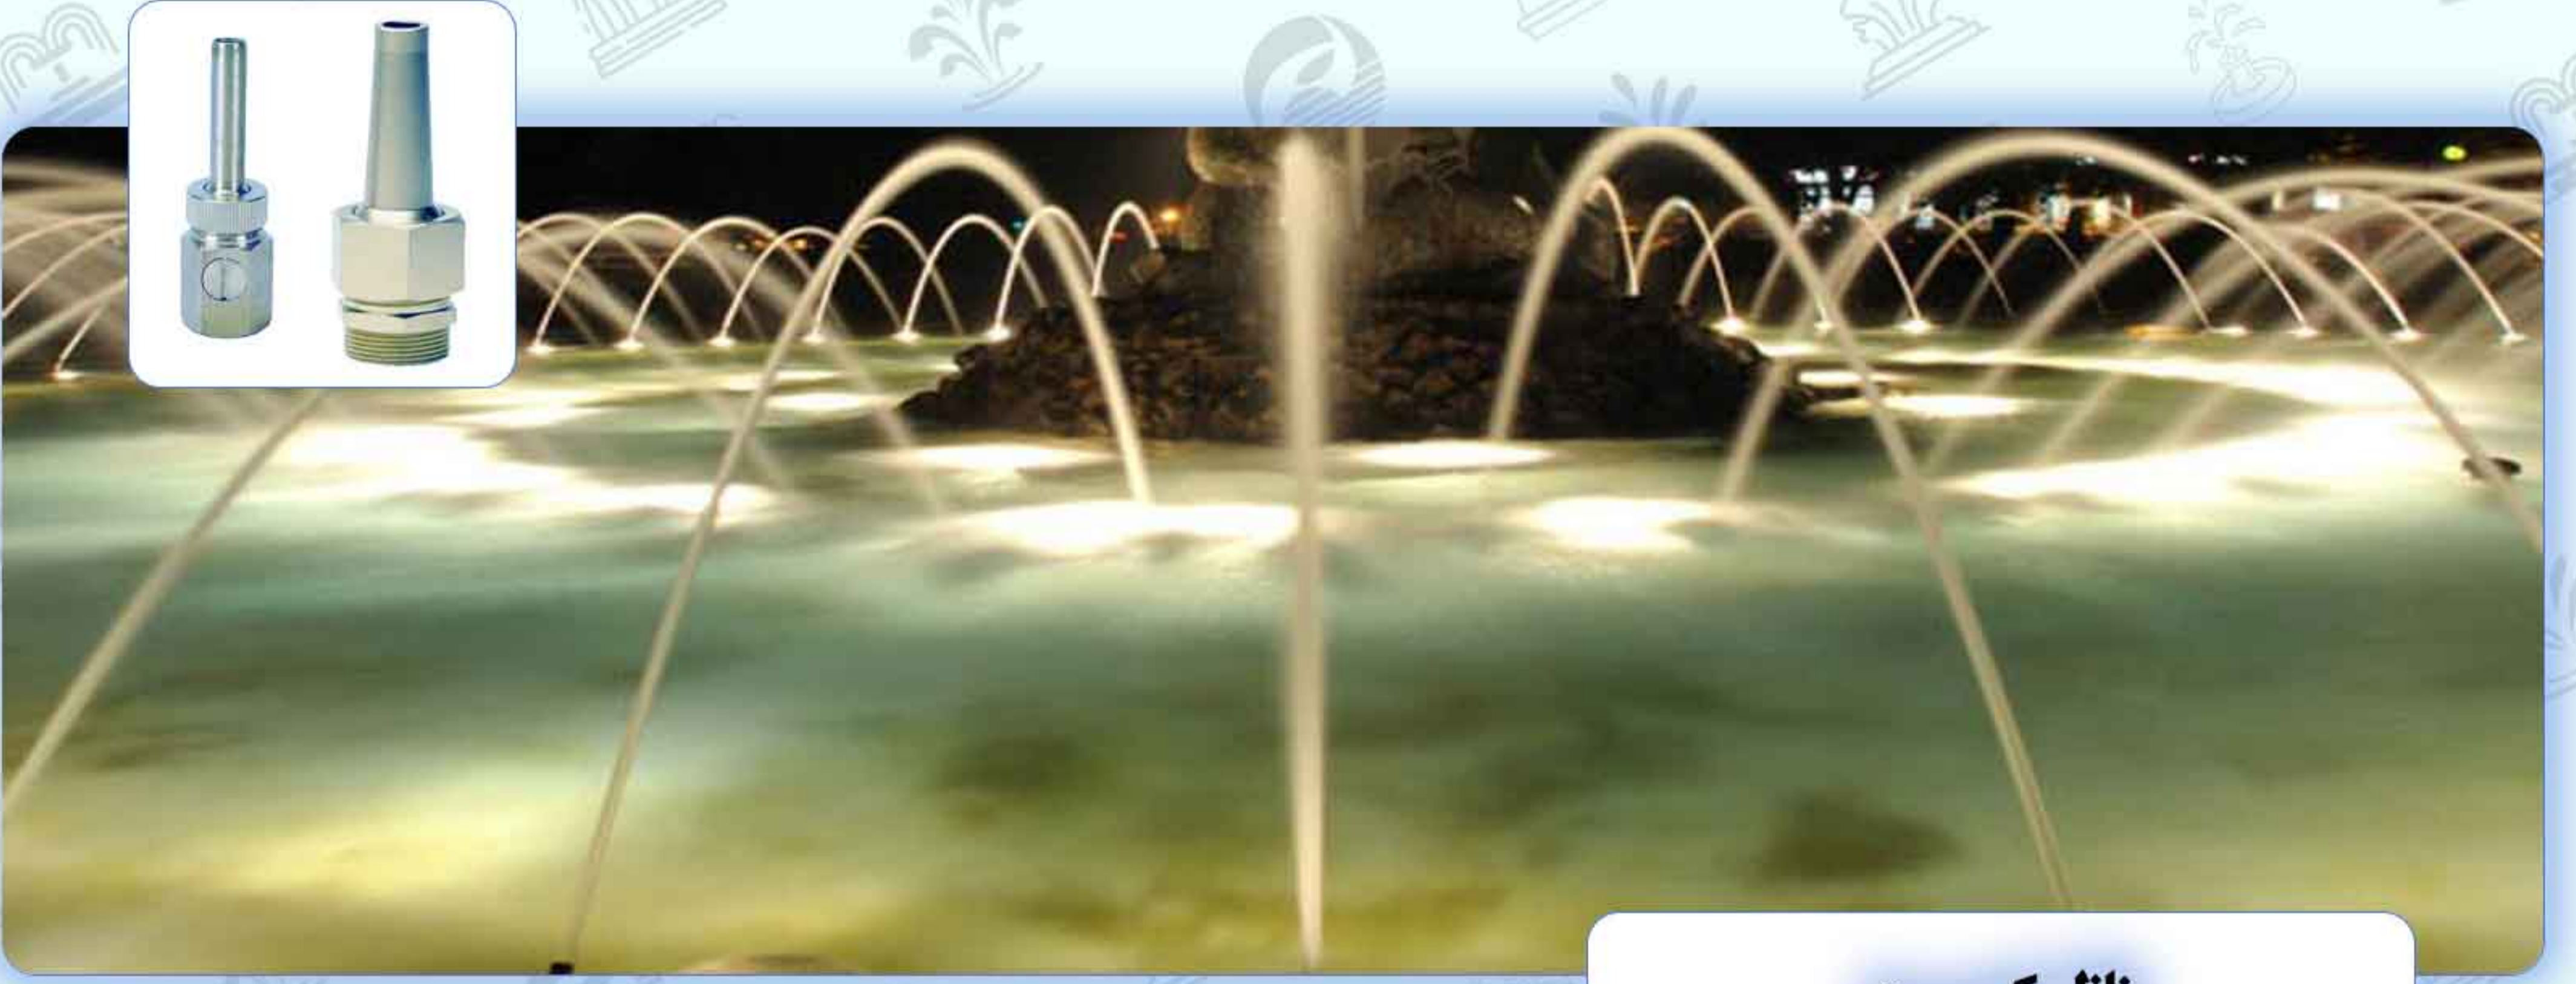

بزرگ

کازاخستان

اینها برای

پروژه

معمود

دریاچه

نمایش

نازل قارچے (چتری)