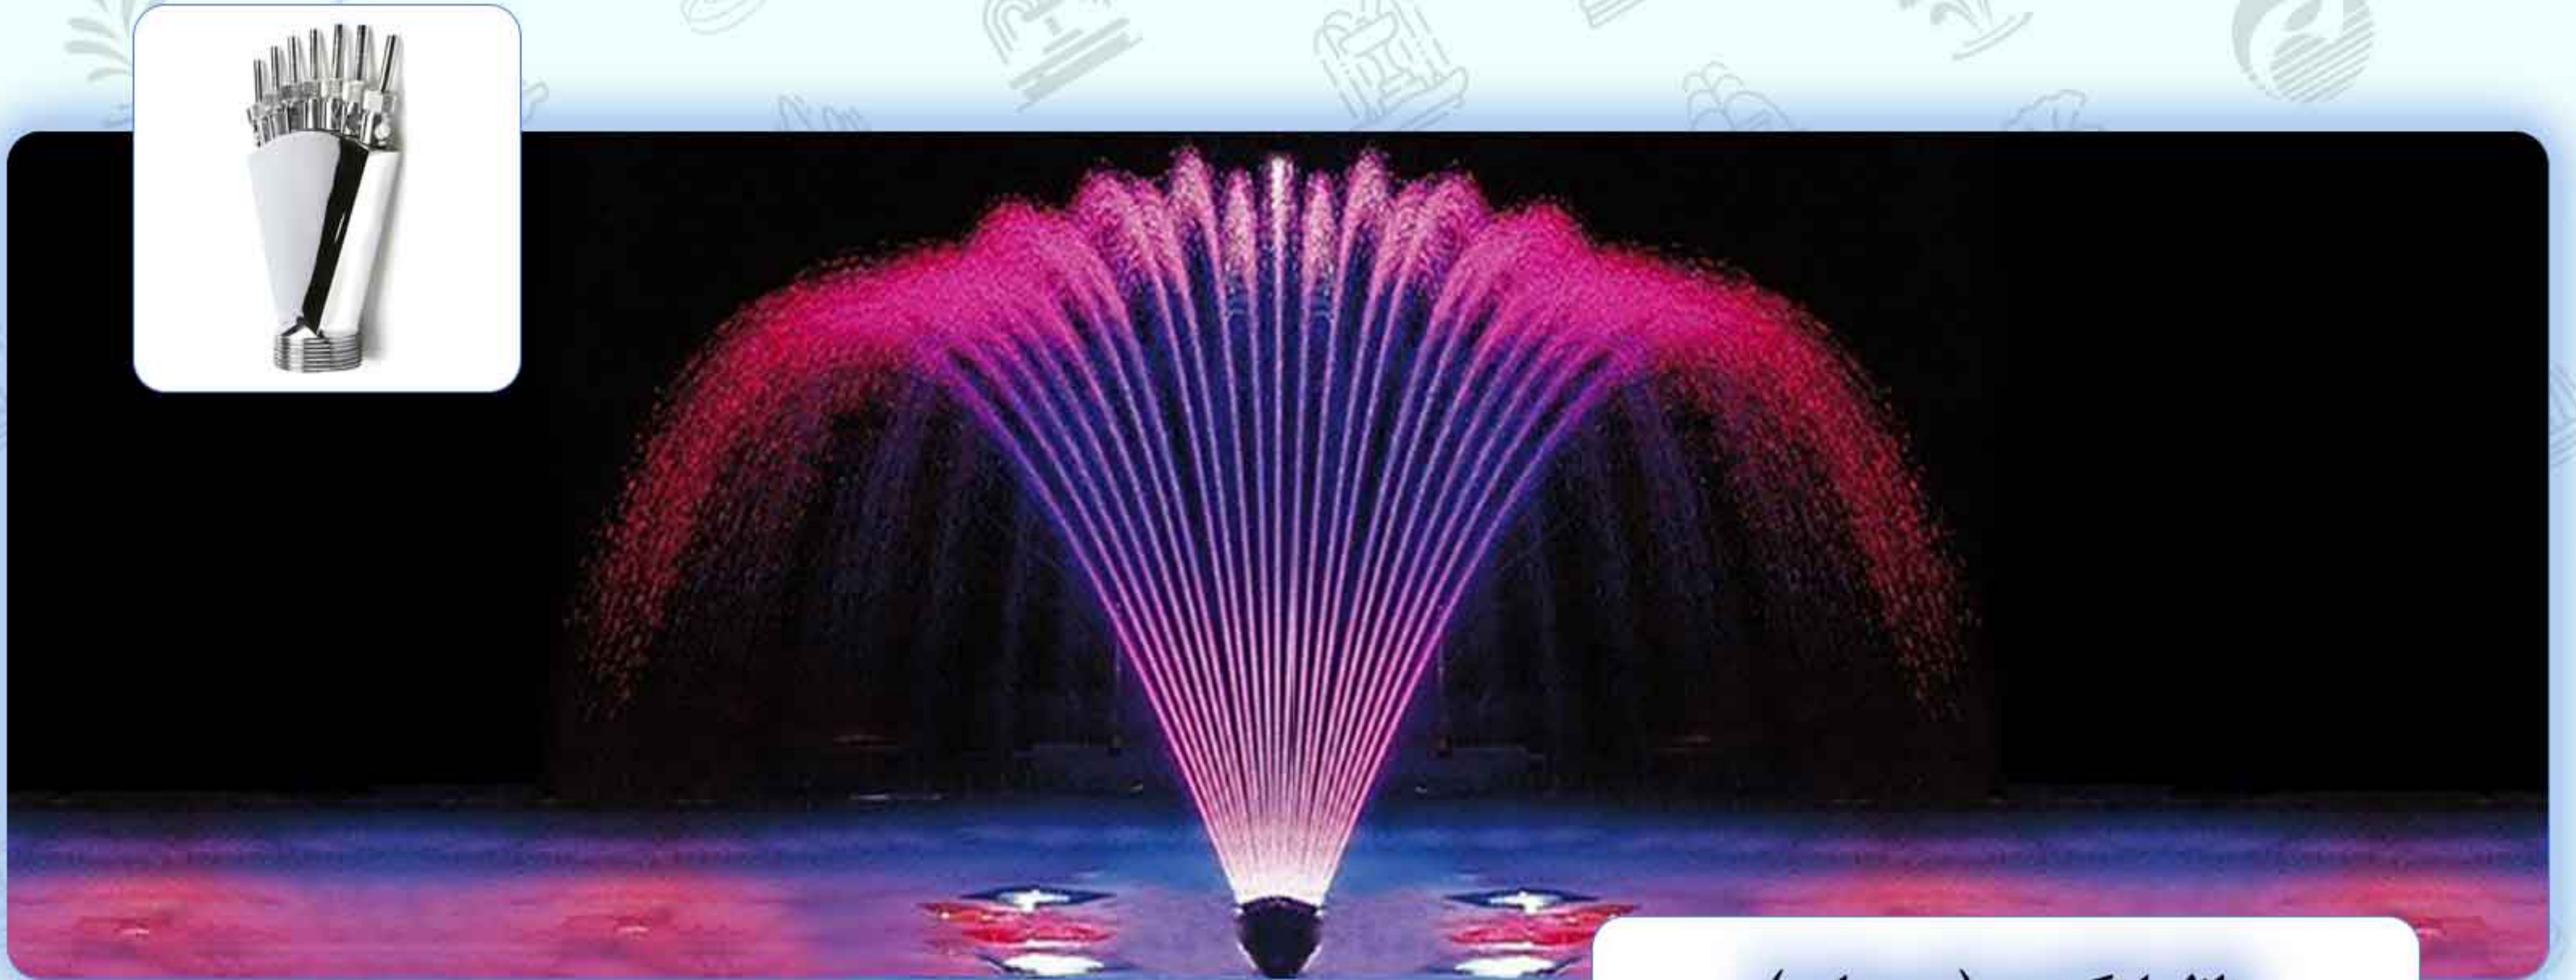

نازل انگشته (پنجهای)